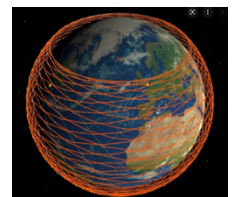

LASERS SPATIAUX OPTIQUES

_____

_____