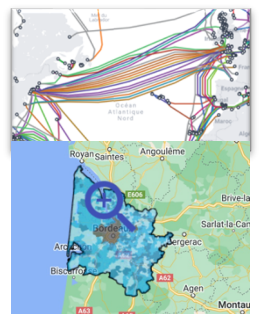

TECHNOLOGIE LES TELECOMMUNICATIONS

FIBRE OPTIQUE :

C'est un _____ qui circule dans la fibre optique, ce signal est émis par un rayon laser et donc très rapide car se déplace à la vitesse de la lumière : _____.
 Quelle est le diamètre d'une fibre optique ? _____

Complète le temps de téléchargement :

	Téléchargement	Fibre	Adsl
	film HD		
	Transférer 100 photos		
	Télécharger un album musique		
	Ping jeu en ligne		

CABLES-SOUS MARINS : <https://www.submarinecablemap.com>

Combien de câbles sont connectés à la France ? _____ Où arrive le plus proche de Bordeaux ? _____ Combien de câbles entre les Etats-Unis et l'Europe ? _____. Selon toi, pourquoi autant de câbles dans les océans et par sur terre _____.

Dans la barre de recherche saisi : SeaMeWe-3, donne son point de départ et d'arrivé : _____ - _____. Le câble SeaMeWe-3 est le plus long du monde, trouve sa longueur : _____.

GIRONDE HAUT MEGA : <https://www.girondehautmega.fr/carte-deligibilite>